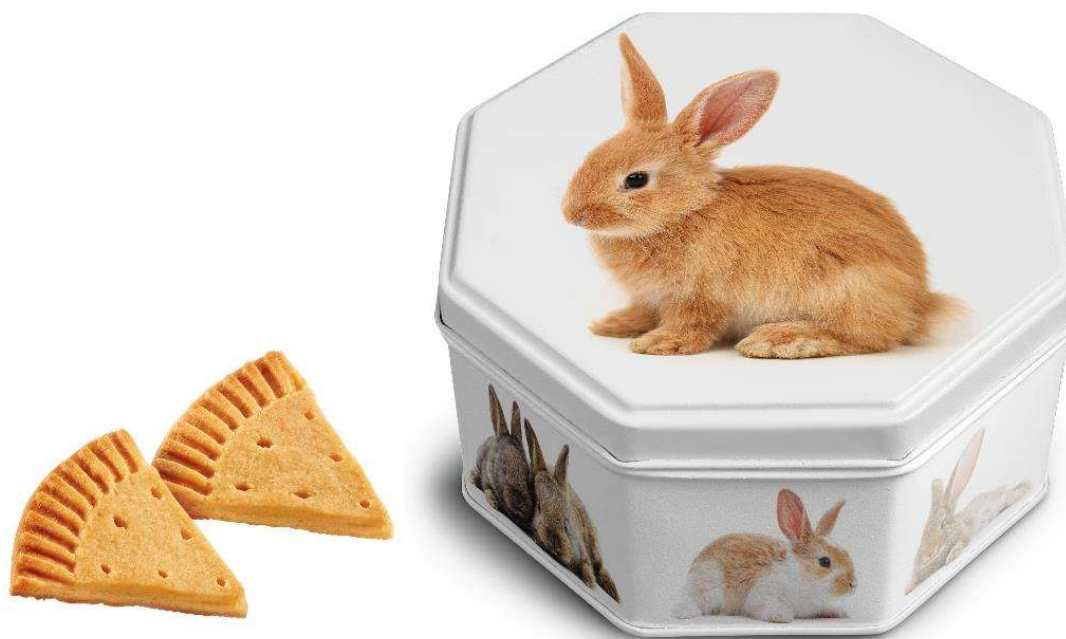

33. 00043 115g Rabbit Tin (Petticoat Tails)

Case Size	Outer Weight (kg) (gross)	Outer Size (mm) (L X W X H)			Cases per Pallet (cases per layer x layers per pallet)	EAN Bar Code (carton/tin)	ITF Bar Code (outer)	Pack Dimensions (mm) (W x H x D)			Pallet Height (m)
12	2.72	381	257	136	110 (11 X 10)	5 010909 007043	05 010909 127048	120	53	120	1.68